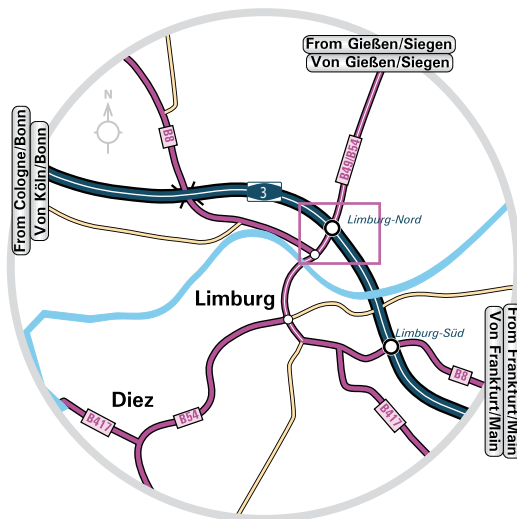

So finden Sie uns
How to reach us

Harmonic Drive AG
Hoenbergstraße 14
65555 Limburg/Lahn

+49 (0)64 31-50 08-0
+49 (0)64 31-50 08-119

info@harmonicdrive.de
www.harmonicdrive.de

Anreise mit dem Auto

Sie erreichen uns über die A3 aus Richtung Frankfurt bzw. Köln/Bonn. Nehmen Sie die Ausfahrt Limburg-Nord und fahren Sie auf die B49/54 Richtung Gießen/Siegen. Die erste Abfahrt führt Sie in das Industriegebiet Offheimer Höhe. Den ersten Kreisverkehr verlassen Sie an der ersten Ausfahrt Richtung Offheim. Im zweiten Kreisverkehr nehmen Sie erneut die erste Ausfahrt. Den dritten Kreisverkehr verlassen Sie an der dritten Ausfahrt. Nach ca. 200 Metern haben Sie unseren Gästeparkplatz neben dem Haupteingang erreicht.

Anreise mit dem Flugzeug

Der Flughafen Frankfurt Rhein-Main liegt ca. 70 km entfernt. Über die Autobahn A3 erreichen Sie Limburg in ca. 50 Minuten mit dem PKW.

Anreise mit der Bahn

Der ICE vom Flughafen Frankfurt erreicht Limburg innerhalb 18 Minuten. Vom ICE-Bahnhof Limburg-Süd dauert die Fahrt mit dem Taxi ca. 5 Minuten. (Taxi-Ruf 0 64 31 / 30 00)

By car

We are located close to the A3 motorway, connecting Frankfurt and Cologne/Bonn. Take the Limburg-Nord exit and continue along the B59/54 in the direction of Giessen/Siegen. The first exit leads you to the Offheimer Höhe industrial estate. Leave the first roundabout at the first exit in the direction of Offheim. In the second roundabout please take the first exit as well. Take the third exit from the third roundabout – 200 m further on you will find our car park for guests beside our main entrance.

By plane

We are located approx. 70 km from Frankfurt Rhein-Main Airport. You can either continue by train or drive along the A3 – the trip takes about 50 minutes by car.

By train

The ICE from Frankfurt Rhein-Main Airport takes about 18 minutes. The taxi ride (Telephone: 0 64 31 / 30 00) from the Inter-City Express (ICE) station Limburg-Süd takes just 5 minutes.